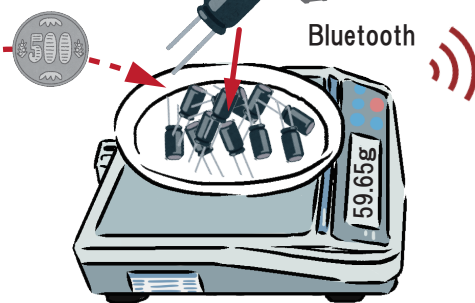

重量安定マーク

単重設定
サンプル数

Bluetooth 接続先
の設定

背景色の指定ボタン

色指定リング

重量表示

単重表示

個数表示

無線接続ボタン

活用イメージ例

例 2
500 円玉貯金などで
貯まった硬貨を数える。

例 1
コンデンサーなどの部品
を数える。

のせるだけで
自動カウント

載せる都度自動的に数え直すので
数の確認や数合わせに最適。

計測重量
1個の重さ
個数

1個の重さ(単重)を設定する
サンプル数は、テンキーで設定可能

主な仕様

はかり接続台数	1台
はかり対応メーカー	エーアンドディ(A&D)、新光電子、大和製衡
はかりとの無線接続	Bluetooth
背景色の変更	可能
表示内容	重量表示、単重表示、個数表示

紹介サイト

Bluetooth はかり用アプリ

<https://www.shopkinos.com/bt-appli/>

紹介動画 (YouTube)

はかりに載せるだけで、数を簡単・
正確に表示する計数ツールの紹介